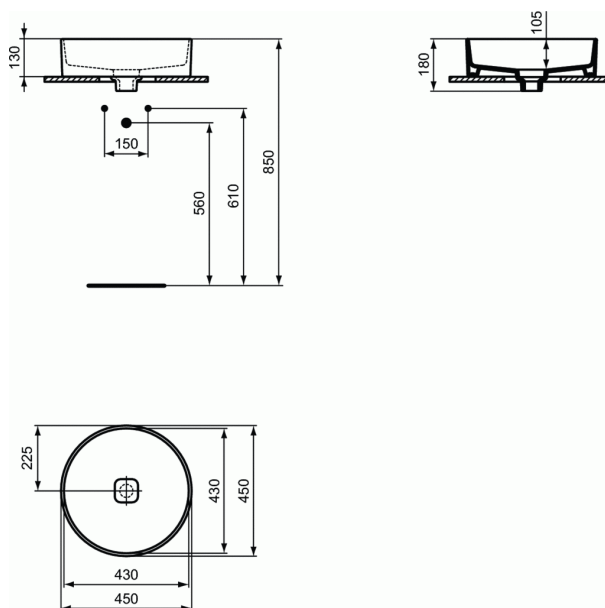

### Lavoar pentru montaj pe blat Rotund 45 cm

#### Lavoar pentru montaj pe blat Rotund 45 cm

Fara preaplin

Include: Set de fixare D570967 si sablonul de taiere mobilier

Include scurgere cu capac alb T854601

In cutie de carton

EN 14688

Va rugam folositi un ventil pentru lavoar fara prea-plin!